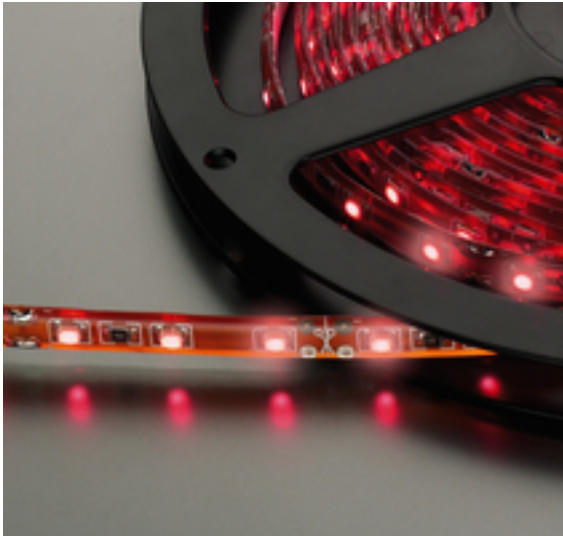

LEDS-5MP/RT - Flexible LED Strip

Fleksible LED strips, 12 V, rød

Nem at installere takket være fleksibiliteten og den selvklæbende bagside, som klæber på næsten enhver overflade; velegnet til både indendørs og udendørs brug. Perfekt som dekorativ belysning. Er på grund af sin beskedne størrelse også egnet til steder, hvor almindelige lamper ikke kan anvendes. Åbne kabelender for direkte tilslutning til strømforsyning, DMX interface eller LED controller, som alle kan købes separat

- Vandtæt
- Udstyret med SMD LED'er
- Spredning for hver LED: 120°
- Kan opdeles i segmenter af variabel størrelse (grupper af 3 LED'er)
- PU overtræk for udendørs brug, IP65
- Selvklæbende bagside
- Leveres med 10 holdeclips
- Leveres på plastikspole

Technical data:

| | |
|------------------------------|---------------------------|
| Power rating | : - |
| Luminous colour | : red |
| Colour temperature | : - |
| Luminous flux | : 132 lm |
| Luminous intensity | : 600 mcd |
| Energy efficiency class | : - |
| Fitted with | : 330 LEDs, SMD 3528 |
| Dimmable | : - |
| Beam angle | : 120° |
| Colour rendering index (Ra) | : - |
| Rated life | : - |
| Switching cycles | : - |
| Base | : - |
| Protective class | : - |
| Power supply | : DC 12 V/1.5 A (0.5 A/m) |
| Energy consumption/1,000 h | : - |
| Operating voltage | : DC 12 V |
| Power consumption, operation | : - |
| Current consumption | : 1.5 A |
| Mounting cutout | : - |
| Mounting depth | : - |
| Dimensions | : - |
| Width | : 8 mm |
| Height | : - |
| Depth | : - |
| Length | : 5 m |
| Weight | : 150 g |